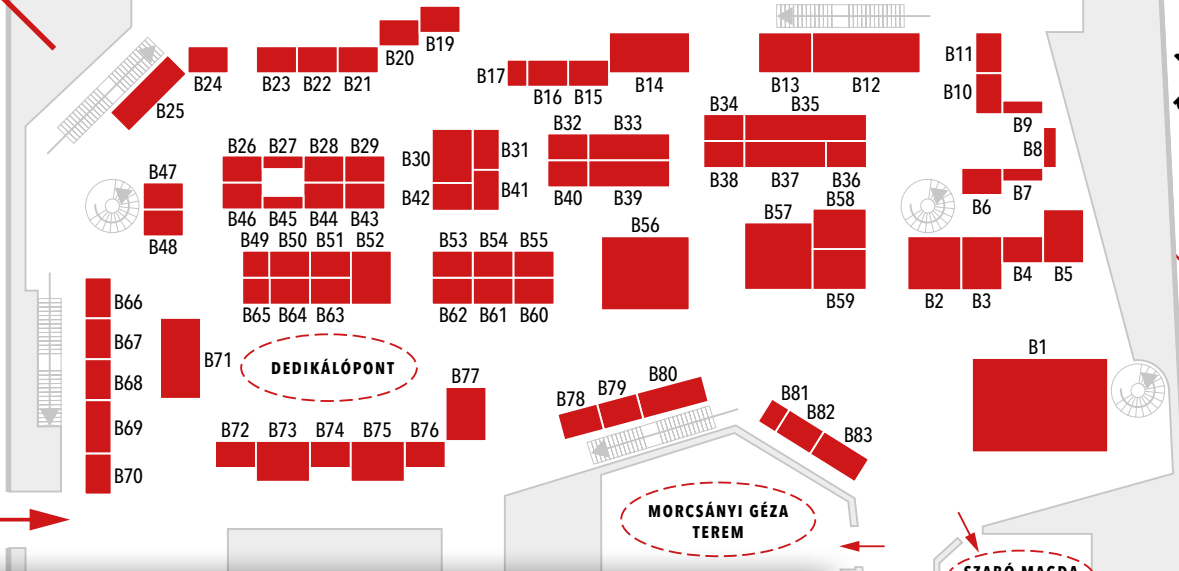

28th international
book festival
budapest

28. budapesti
nemzetközi
könyvfesztivál

exhibitors
kiállítók

B épület galéria gallery in building B

venue map
helyszínek

2023. szeptember 28. – október 1.

B épület földszint ground floor building B