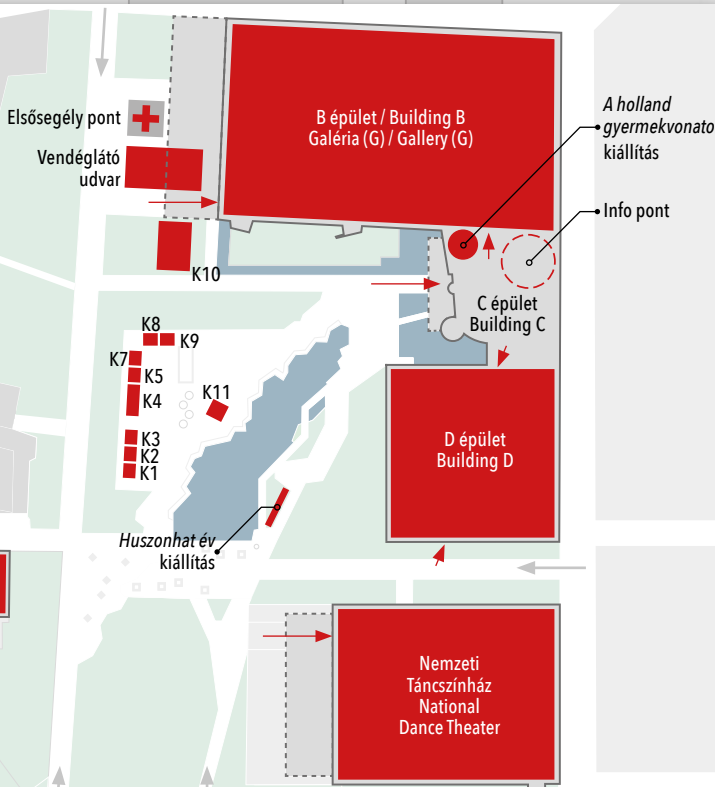

D épület building D

Bejárat a parkból / Entrance from the park

Bejárat a C épületen keresztül / Entrance from building C