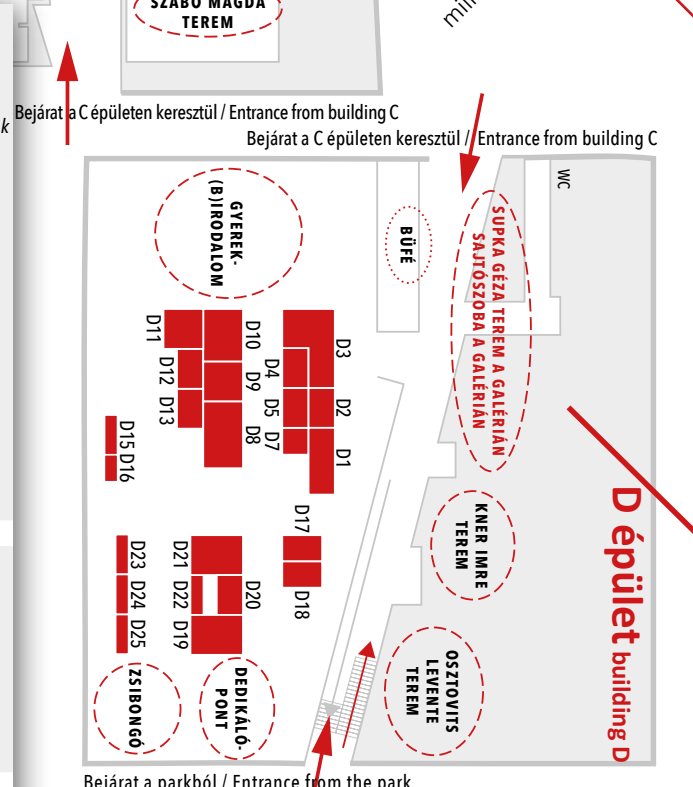

D épület building D

Bejárat a parkból / Entrance from the park

Bejárat a C épületen keresztül / Entrance from building C