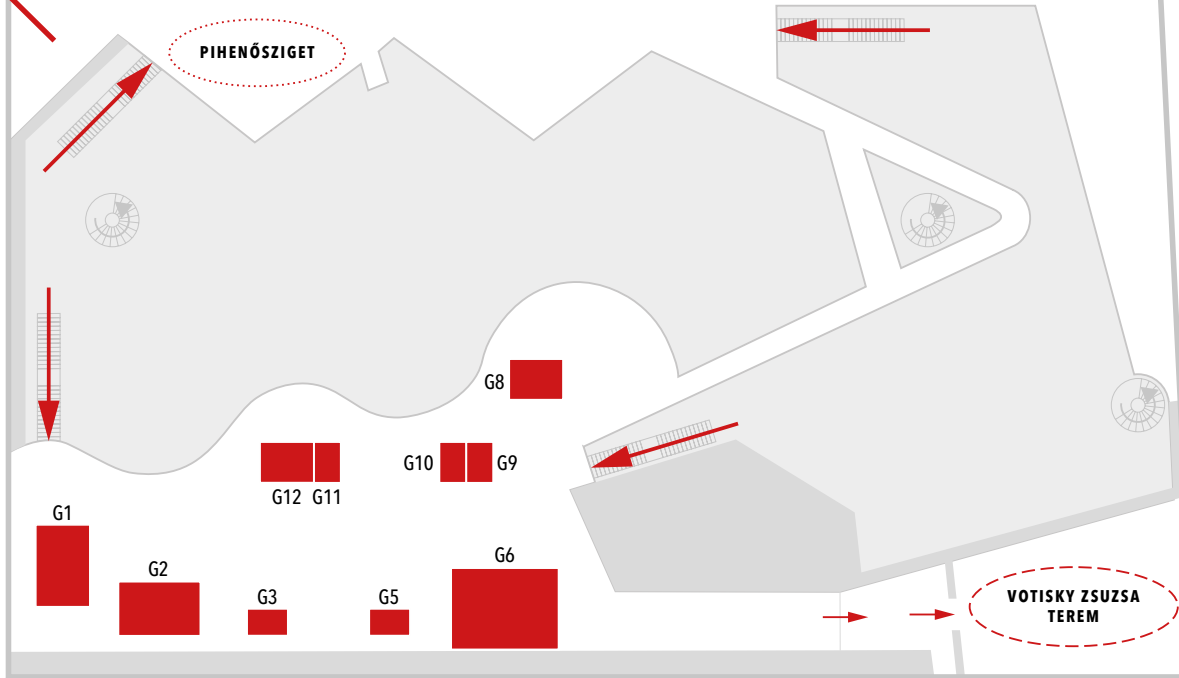

28th international
book festival
budapest

28. budapesti
nemzetközi
könyvfesztivál

exhibitors
kiállítók

B épület galéria gallery in building B

venue map
helyszínek

2023. szeptember 28. – október 1.

B épület földszint ground floor building B